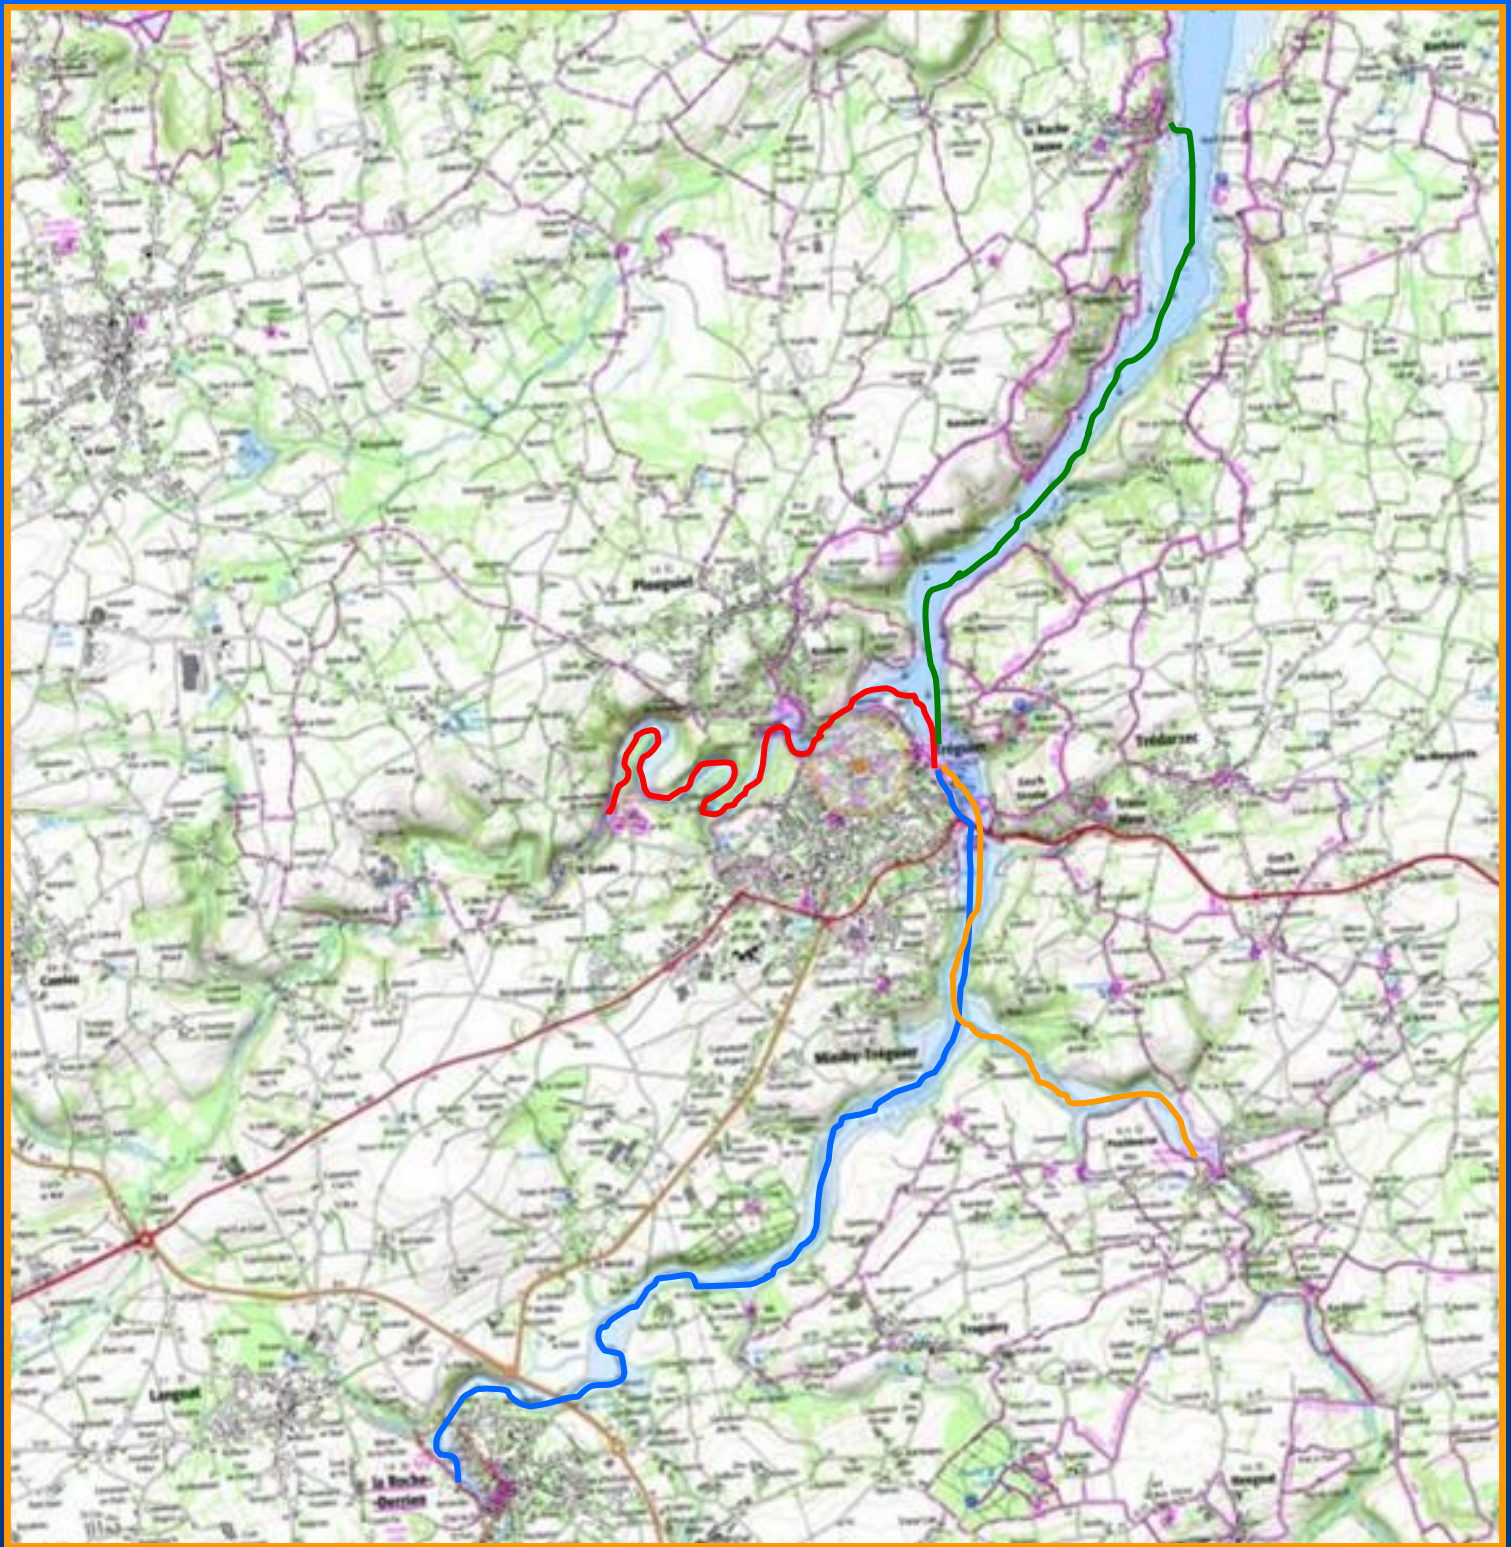

# BALADES ESTUAIRE DU JAUDY ET AFFLUENTS AU DEPART DE LA ROCHE-DERRIEN OU TREGUIER

## Quelques randonnées au programme...

-  Balade Ria du Jaudy ( (La Roche-Derrien > Tréguier ou Tréguier > La Roche - Derrien )
-  Balade rivière du Guindy ( ( Tréguier > aqueduc du Guindy aller-retour )
-  Balade rivière du Bizien ( Tréguier > Pouldouran aller-retour )
-  Balade estuaire du Jaudy ( Tréguier > La Roche Jaune aller-retour )